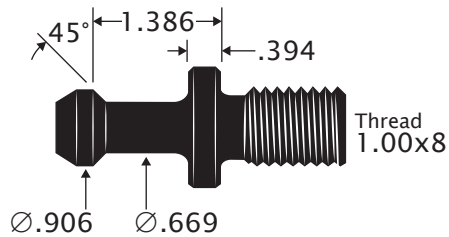

## CAT-40 Retention Knob

Fryer Part# TOL-5450

## CAT-50 Retention Knob

Fryer Part# TOL-5454

## BT-40 Retention Knob

Fryer Part# TOL-5458