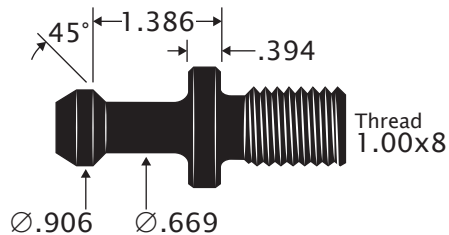

## CAT-40 Retention Knob

Fryer Part# TOL-5450

## CAT-50 Retention Knob

Fryer Part# TOL-5454

## BT-40 Retention Knob

Fryer Part# TOL-5458