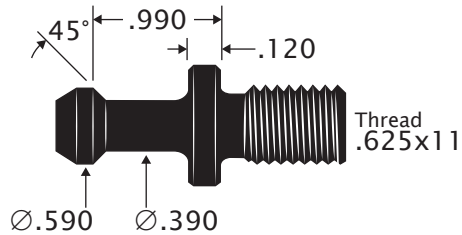

## CAT-40 Retention Knob

Fryer Part# TOL-5450

## CAT-50 Retention Knob

Fryer Part# TOL-5454

## BT-40 Retention Knob

Fryer Part# TOL-5458