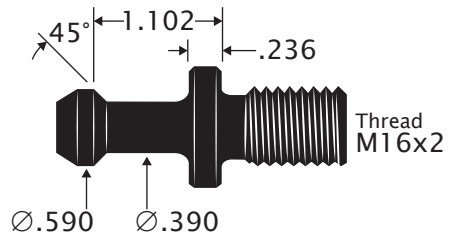

## CAT-40 Retention Knob

Fryer Part# TOL-5450

## CAT-50 Retention Knob

Fryer Part# TOL-5454

## BT-40 Retention Knob

Fryer Part# TOL-5458